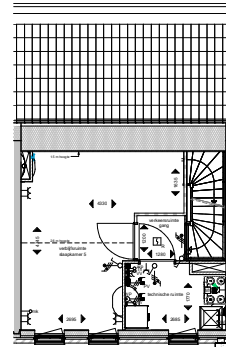

plattegrond; 3e verdieping
schaal 1:50