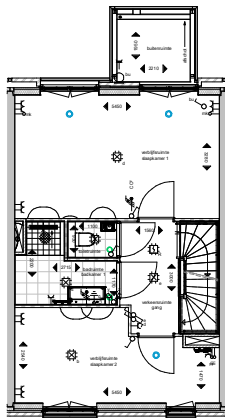

plattegrond; 1e verdieping
schaal 1:50