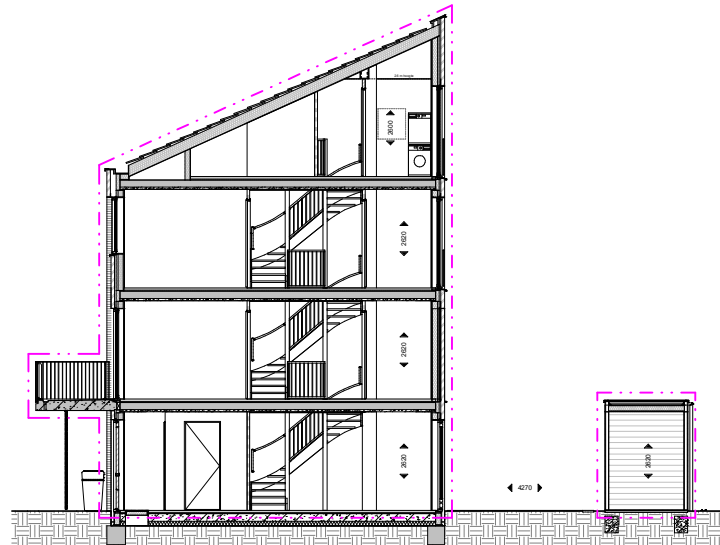

beganegrand, Gebouw 2 deel 2
schaal 1:200

Doorsnede
schaal 1:50