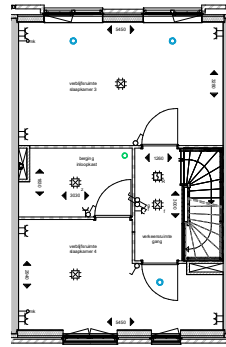

plattegrond; 2e verdieping
schaal 1:50