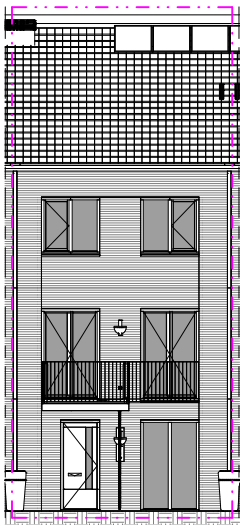

Oostgevel
schaal 1:50